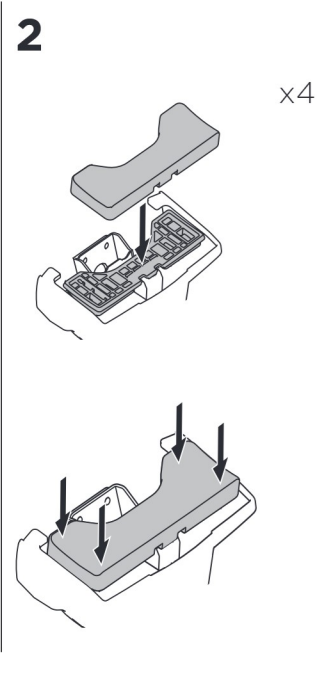

1

Kit 145170

VOLVO V60, 5-dr Estate, 11-18 / *14-18

*North America

ISO 11154-E

THULE WingBar Evo	THULE WingBar Edge	THULE WingBar	THULE SquareBar Evo	Evo X (scale)	Edge X (scale)
VOLVO V60 , 5-dr Estate, 11-18 / *14-18				43,5	J

THULE ProBar Evo	THULE SlideBar Evo	X (mm/inch)		
VOLVO V60 , 5-dr Estate, 11-18 / *14-18		1086 mm / 42 3/4"		

THULE WingBar Evo	THULE WingBar Edge	THULE WingBar	THULE SquareBar Evo	Evo Y (scale)	Edge Y (scale)
VOLVO V60 , 5-dr Estate, 11-18 / *14-18				35,5	H

THULE ProBar Evo	THULE SlideBar Evo	Y (mm/inch)		
VOLVO V60 , 5-dr Estate, 11-18 / *14-18		1006 mm / 39 5/8"		

	W (mm/inch)	Z (mm/inch)
VOLVO V60 , 5-dr Estate, 11-18 / *14-18	795 mm / 31 1/4"	200 mm / 7 7/8"