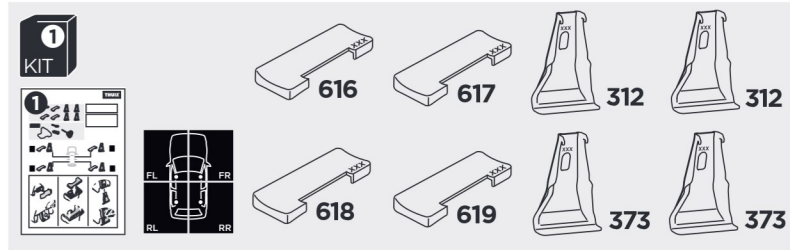

1

Kit 145170

VOLVO V60, 5-dr Estate, 11-18 / *14-18

*North America

ISO 11154-E

THULE WingBar Evo	THULE WingBar Edge	THULE WingBar	THULE SquareBar Evo	Evo X (scale)	Edge X (scale)
VOLVO V60 , 5-dr Estate, 11-18 / *14-18				43,5	J

THULE ProBar Evo	THULE SlideBar Evo	X (mm/inch)		
VOLVO V60 , 5-dr Estate, 11-18 / *14-18		1086 mm / 42 3/4"		

THULE WingBar Evo	THULE WingBar Edge	THULE WingBar	THULE SquareBar Evo	Evo Y (scale)	Edge Y (scale)
VOLVO V60 , 5-dr Estate, 11-18 / *14-18				35,5	H

THULE ProBar Evo	THULE SlideBar Evo	Y (mm/inch)		
VOLVO V60 , 5-dr Estate, 11-18 / *14-18		1006 mm / 39 5/8"		

	W (mm/inch)	Z (mm/inch)
VOLVO V60 , 5-dr Estate, 11-18 / *14-18	795 mm / 31 1/4"	200 mm / 7 7/8"