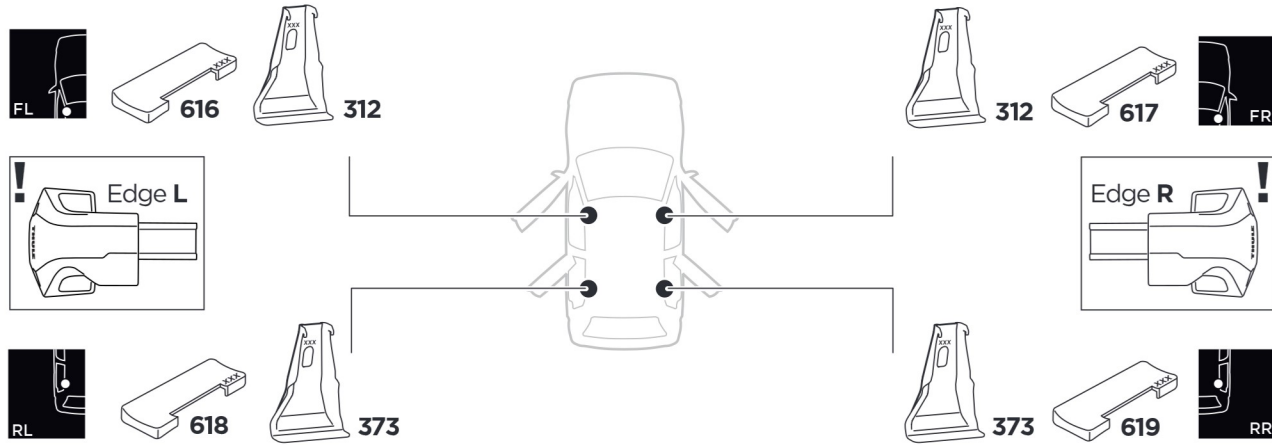

1

Kit 145170

VOLVO V60, 5-dr Estate, 11-18 / *14-18

*North America

ISO 11154-E

THULE WingBar Evo	THULE WingBar Edge	THULE WingBar	THULE SquareBar Evo	Evo X (scale)	Edge X (scale)
VOLVO V60 , 5-dr Estate, 11-18 / *14-18				43,5	J

THULE ProBar Evo	THULE SlideBar Evo	X (mm/inch)		
VOLVO V60 , 5-dr Estate, 11-18 / *14-18		1086 mm / 42 3/4"		

THULE WingBar Evo	THULE WingBar Edge	THULE WingBar	THULE SquareBar Evo	Evo Y (scale)	Edge Y (scale)
VOLVO V60 , 5-dr Estate, 11-18 / *14-18				35,5	H

THULE ProBar Evo	THULE SlideBar Evo	Y (mm/inch)		
VOLVO V60 , 5-dr Estate, 11-18 / *14-18		1006 mm / 39 5/8"		

	W (mm/inch)	Z (mm/inch)
VOLVO V60 , 5-dr Estate, 11-18 / *14-18	795 mm / 31 1/4"	200 mm / 7 7/8"