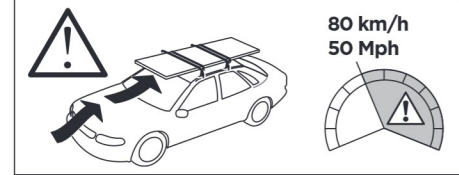

1

Kit 145170

VOLVO V60, 5-dr Estate, 11-18 / *14-18

*North America

ISO 11154-E

THULE WingBar Evo	THULE WingBar Edge	THULE WingBar	THULE SquareBar Evo	Evo X (scale)	Edge X (scale)
VOLVO V60 , 5-dr Estate, 11-18 / *14-18				43,5	J