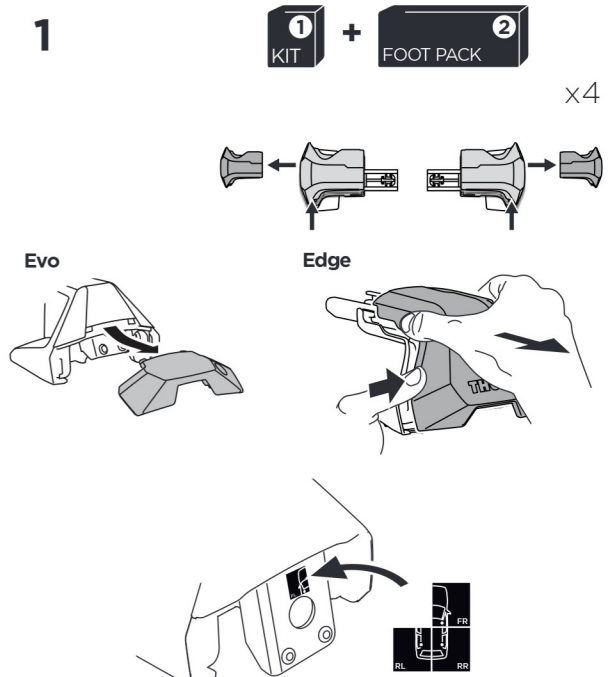

1

Kit 145170

VOLVO V60, 5-dr Estate, 11-18 / *14-18

*North America

ISO 11154-E

THULE WingBar Evo	THULE WingBar Edge	THULE WingBar	THULE SquareBar Evo	Evo X (scale)	Edge X (scale)
VOLVO V60 , 5-dr Estate, 11-18 / *14-18				43,5	J

THULE ProBar Evo	THULE SlideBar Evo	X (mm/inch)		
VOLVO V60 , 5-dr Estate, 11-18 / *14-18		1086 mm / 42 3/4"		

THULE WingBar Evo	THULE WingBar Edge	THULE WingBar	THULE SquareBar Evo	Evo Y (scale)	Edge Y (scale)
VOLVO V60 , 5-dr Estate, 11-18 / *14-18				35,5	H

THULE ProBar Evo	THULE SlideBar Evo	Y (mm/inch)		
VOLVO V60 , 5-dr Estate, 11-18 / *14-18		1006 mm / 39 5/8"		

	W (mm/inch)	Z (mm/inch)
VOLVO V60 , 5-dr Estate, 11-18 / *14-18	795 mm / 31 1/4"	200 mm / 7 7/8"