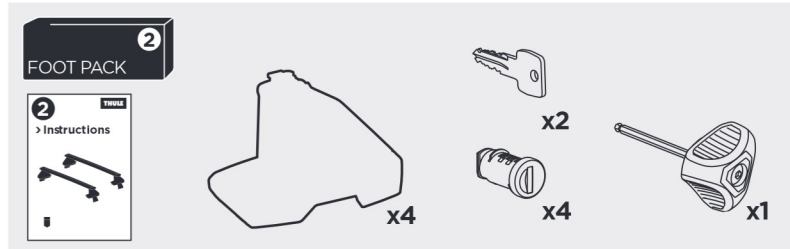

1

Kit 145170

VOLVO V60, 5-dr Estate, 11-18 / *14-18

*North America

ISO 11154-E

THULE WingBar Evo	THULE WingBar Edge	THULE WingBar	THULE SquareBar Evo	Evo X (scale)	Edge X (scale)
VOLVO V60 , 5-dr Estate, 11-18 / *14-18				43,5	J

THULE ProBar Evo	THULE SlideBar Evo	X (mm/inch)		
VOLVO V60 , 5-dr Estate, 11-18 / *14-18		1086 mm / 42 3/4"		

THULE WingBar Evo	THULE WingBar Edge	THULE WingBar	THULE SquareBar Evo	Evo Y (scale)	Edge Y (scale)
VOLVO V60 , 5-dr Estate, 11-18 / *14-18				35,5	H

THULE ProBar Evo	THULE SlideBar Evo	Y (mm/inch)		
VOLVO V60 , 5-dr Estate, 11-18 / *14-18		1006 mm / 39 5/8"		

	W (mm/inch)	Z (mm/inch)
VOLVO V60 , 5-dr Estate, 11-18 / *14-18	795 mm / 31 1/4"	200 mm / 7 7/8"