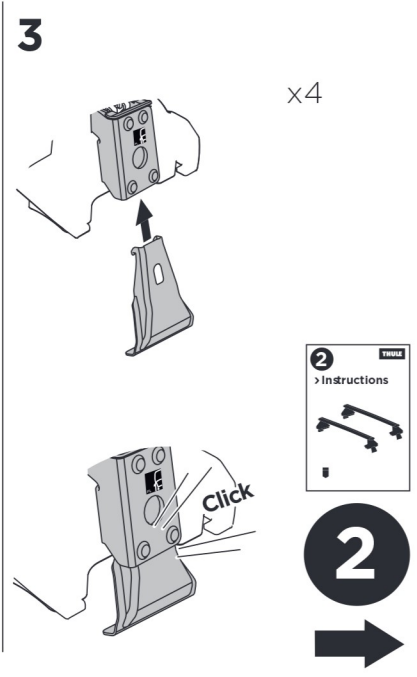

1

Kit 145170

VOLVO V60, 5-dr Estate, 11-18 / *14-18

*North America

ISO 11154-E

THULE WingBar Evo	THULE WingBar Edge	THULE WingBar	THULE SquareBar Evo	Evo X (scale)	Edge X (scale)
VOLVO V60 , 5-dr Estate, 11-18 / *14-18				43,5	J

THULE ProBar Evo	THULE SlideBar Evo	X (mm/inch)		
VOLVO V60 , 5-dr Estate, 11-18 / *14-18		1086 mm / 42 3/4"		

THULE WingBar Evo	THULE WingBar Edge	THULE WingBar	THULE SquareBar Evo	Evo Y (scale)	Edge Y (scale)
VOLVO V60 , 5-dr Estate, 11-18 / *14-18				35,5	H

THULE ProBar Evo	THULE SlideBar Evo	Y (mm/inch)		
VOLVO V60 , 5-dr Estate, 11-18 / *14-18		1006 mm / 39 5/8"		

	W (mm/inch)	Z (mm/inch)
VOLVO V60 , 5-dr Estate, 11-18 / *14-18	795 mm / 31 1/4"	200 mm / 7 7/8"