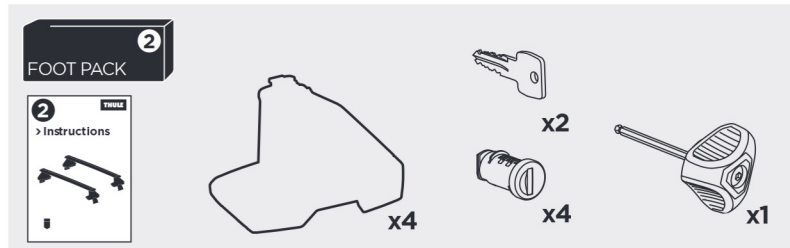

## Kit 145213

LAND ROVER Discovery Sport, 5-dr SUV, 15-

ISO 11154-E

THULE WingBar Evo	THULE WingBar Edge	THULE WingBar	THULE SquareBar Evo	<b>Evo X (scale)</b>	<b>Edge X (scale)</b>
<b>LAND ROVER Discovery Sport, 5-dr SUV, 15-</b>				<b>49</b>	<b>Q</b>

THULE ProBar Evo	THULE SlideBar Evo	<b>X (mm/inch)</b>		
<b>LAND ROVER Discovery Sport, 5-dr SUV, 15-</b>		<b>1141 mm / 44 7/8"</b>		

THULE WingBar Evo	THULE WingBar Edge	THULE WingBar	THULE SquareBar Evo	<b>Evo Y (scale)</b>	<b>Edge Y (scale)</b>
<b>LAND ROVER Discovery Sport, 5-dr SUV, 15-</b>				<b>47,5</b>	<b>B</b>

THULE ProBar Evo	THULE SlideBar Evo	<b>Y (mm/inch)</b>		
<b>LAND ROVER Discovery Sport, 5-dr SUV, 15-</b>		<b>1126 mm / 44 3/8"</b>		

	<b>W (mm/inch)</b>	<b>Z (mm/inch)</b>
<b>LAND ROVER Discovery Sport, 5-dr SUV, 15-</b>	<b>700 mm / 27 1/2"</b>	<b>275 mm / 10 7/8"</b>