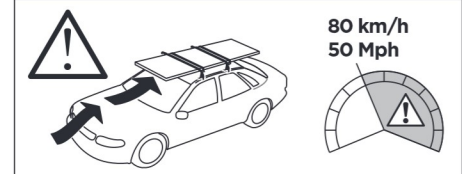

1

Kit 145213

LAND ROVER Discovery Sport, 5-dr SUV, 15-

ISO 11154-E