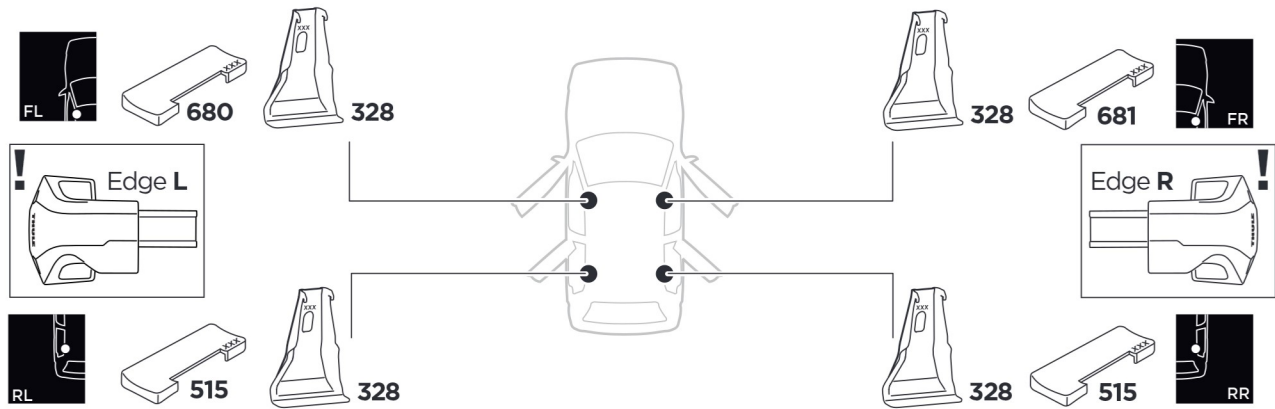

## Kit 145213

LAND ROVER Discovery Sport, 5-dr SUV, 15-

ISO 11154-E

THULE WingBar Evo	THULE WingBar Edge	THULE WingBar	THULE SquareBar Evo	<b>Evo X (scale)</b>	<b>Edge X (scale)</b>
<b>LAND ROVER Discovery Sport, 5-dr SUV, 15-</b>				<b>49</b>	<b>Q</b>

THULE ProBar Evo	THULE SlideBar Evo	<b>X (mm/inch)</b>		
<b>LAND ROVER Discovery Sport, 5-dr SUV, 15-</b>		<b>1141 mm / 44 7/8"</b>		

THULE WingBar Evo	THULE WingBar Edge	THULE WingBar	THULE SquareBar Evo	<b>Evo Y (scale)</b>	<b>Edge Y (scale)</b>
<b>LAND ROVER Discovery Sport, 5-dr SUV, 15-</b>				<b>47,5</b>	<b>B</b>

THULE ProBar Evo	THULE SlideBar Evo	<b>Y (mm/inch)</b>		
<b>LAND ROVER Discovery Sport, 5-dr SUV, 15-</b>		<b>1126 mm / 44 3/8"</b>		

	<b>W (mm/inch)</b>	<b>Z (mm/inch)</b>
<b>LAND ROVER Discovery Sport, 5-dr SUV, 15-</b>	<b>700 mm / 27 1/2"</b>	<b>275 mm / 10 7/8"</b>