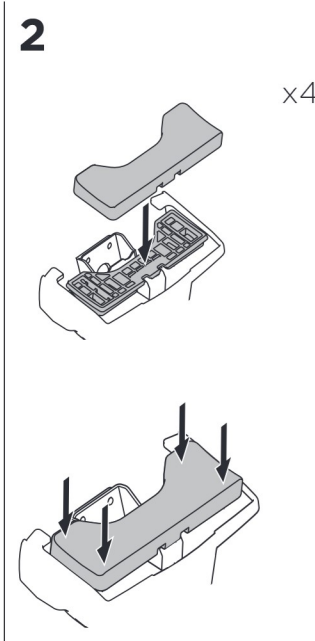

## Kit 145213

LAND ROVER Discovery Sport, 5-dr SUV, 15-

ISO 11154-E

THULE WingBar Evo	THULE WingBar Edge	THULE WingBar	THULE SquareBar Evo	<b>Evo X (scale)</b>	<b>Edge X (scale)</b>
<b>LAND ROVER Discovery Sport, 5-dr SUV, 15-</b>				<b>49</b>	<b>Q</b>

THULE ProBar Evo	THULE SlideBar Evo	<b>X (mm/inch)</b>		
<b>LAND ROVER Discovery Sport, 5-dr SUV, 15-</b>		<b>1141 mm / 44 7/8"</b>		

THULE WingBar Evo	THULE WingBar Edge	THULE WingBar	THULE SquareBar Evo	<b>Evo Y (scale)</b>	<b>Edge Y (scale)</b>
<b>LAND ROVER Discovery Sport, 5-dr SUV, 15-</b>				<b>47,5</b>	<b>B</b>

THULE ProBar Evo	THULE SlideBar Evo	<b>Y (mm/inch)</b>		
<b>LAND ROVER Discovery Sport, 5-dr SUV, 15-</b>		<b>1126 mm / 44 3/8"</b>		

	<b>W (mm/inch)</b>	<b>Z (mm/inch)</b>
<b>LAND ROVER Discovery Sport, 5-dr SUV, 15-</b>	<b>700 mm / 27 1/2"</b>	<b>275 mm / 10 7/8"</b>