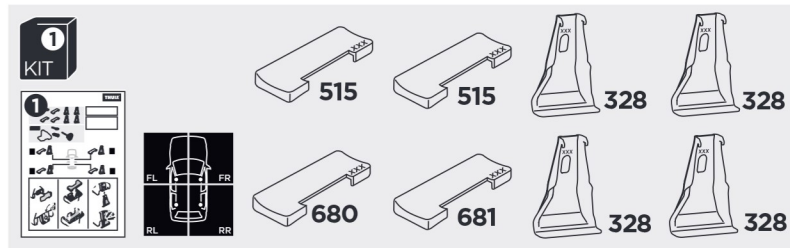

# 1

## Kit 145213

LAND ROVER Discovery Sport, 5-dr SUV, 15-

ISO 11154-E

THULE WingBar Evo	THULE WingBar Edge	THULE WingBar	THULE SquareBar Evo	<b>Evo X (scale)</b>	<b>Edge X (scale)</b>
<b>LAND ROVER Discovery Sport, 5-dr SUV, 15-</b>				<b>49</b>	<b>Q</b>

THULE ProBar Evo	THULE SlideBar Evo	<b>X (mm/inch)</b>		
<b>LAND ROVER Discovery Sport, 5-dr SUV, 15-</b>		<b>1141 mm / 44 7/8"</b>		

THULE WingBar Evo	THULE WingBar Edge	THULE WingBar	THULE SquareBar Evo	<b>Evo Y (scale)</b>	<b>Edge Y (scale)</b>
<b>LAND ROVER Discovery Sport, 5-dr SUV, 15-</b>				<b>47,5</b>	<b>B</b>

THULE ProBar Evo	THULE SlideBar Evo	<b>Y (mm/inch)</b>		
<b>LAND ROVER Discovery Sport, 5-dr SUV, 15-</b>		<b>1126 mm / 44 3/8"</b>		

	<b>W (mm/inch)</b>	<b>Z (mm/inch)</b>
<b>LAND ROVER Discovery Sport, 5-dr SUV, 15-</b>	<b>700 mm / 27 1/2"</b>	<b>275 mm / 10 7/8"</b>