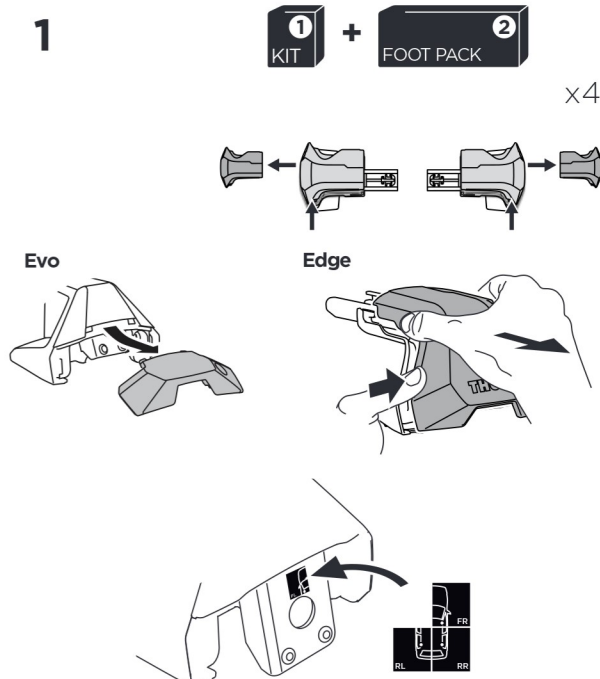

## Kit 145213

LAND ROVER Discovery Sport, 5-dr SUV, 15-

ISO 11154-E

THULE WingBar Evo	THULE WingBar Edge	THULE WingBar	THULE SquareBar Evo	<b>Evo X (scale)</b>	<b>Edge X (scale)</b>
<b>LAND ROVER Discovery Sport, 5-dr SUV, 15-</b>				<b>49</b>	<b>Q</b>

THULE ProBar Evo	THULE SlideBar Evo	<b>X (mm/inch)</b>		
<b>LAND ROVER Discovery Sport, 5-dr SUV, 15-</b>		<b>1141 mm / 44 7/8"</b>		

THULE WingBar Evo	THULE WingBar Edge	THULE WingBar	THULE SquareBar Evo	<b>Evo Y (scale)</b>	<b>Edge Y (scale)</b>
<b>LAND ROVER Discovery Sport, 5-dr SUV, 15-</b>				<b>47,5</b>	<b>B</b>

THULE ProBar Evo	THULE SlideBar Evo	<b>Y (mm/inch)</b>		
<b>LAND ROVER Discovery Sport, 5-dr SUV, 15-</b>		<b>1126 mm / 44 3/8"</b>		

	<b>W (mm/inch)</b>	<b>Z (mm/inch)</b>
<b>LAND ROVER Discovery Sport, 5-dr SUV, 15-</b>	<b>700 mm / 27 1/2"</b>	<b>275 mm / 10 7/8"</b>