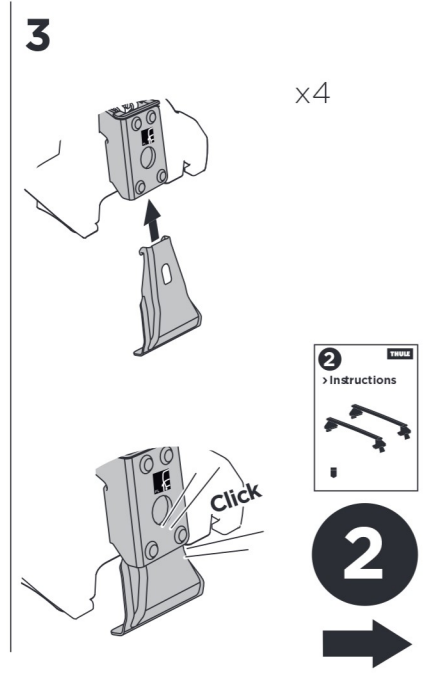

## Kit 145213

LAND ROVER Discovery Sport, 5-dr SUV, 15-

ISO 11154-E

THULE WingBar Evo	THULE WingBar Edge	THULE WingBar	THULE SquareBar Evo	<b>Evo X (scale)</b>	<b>Edge X (scale)</b>
<b>LAND ROVER Discovery Sport, 5-dr SUV, 15-</b>				<b>49</b>	<b>Q</b>

THULE ProBar Evo	THULE SlideBar Evo	<b>X (mm/inch)</b>		
<b>LAND ROVER Discovery Sport, 5-dr SUV, 15-</b>		<b>1141 mm / 44 7/8"</b>		

THULE WingBar Evo	THULE WingBar Edge	THULE WingBar	THULE SquareBar Evo	<b>Evo Y (scale)</b>	<b>Edge Y (scale)</b>
<b>LAND ROVER Discovery Sport, 5-dr SUV, 15-</b>				<b>47,5</b>	<b>B</b>

THULE ProBar Evo	THULE SlideBar Evo	<b>Y (mm/inch)</b>		
<b>LAND ROVER Discovery Sport, 5-dr SUV, 15-</b>		<b>1126 mm / 44 3/8"</b>		

	<b>W (mm/inch)</b>	<b>Z (mm/inch)</b>
<b>LAND ROVER Discovery Sport, 5-dr SUV, 15-</b>	<b>700 mm / 27 1/2"</b>	<b>275 mm / 10 7/8"</b>